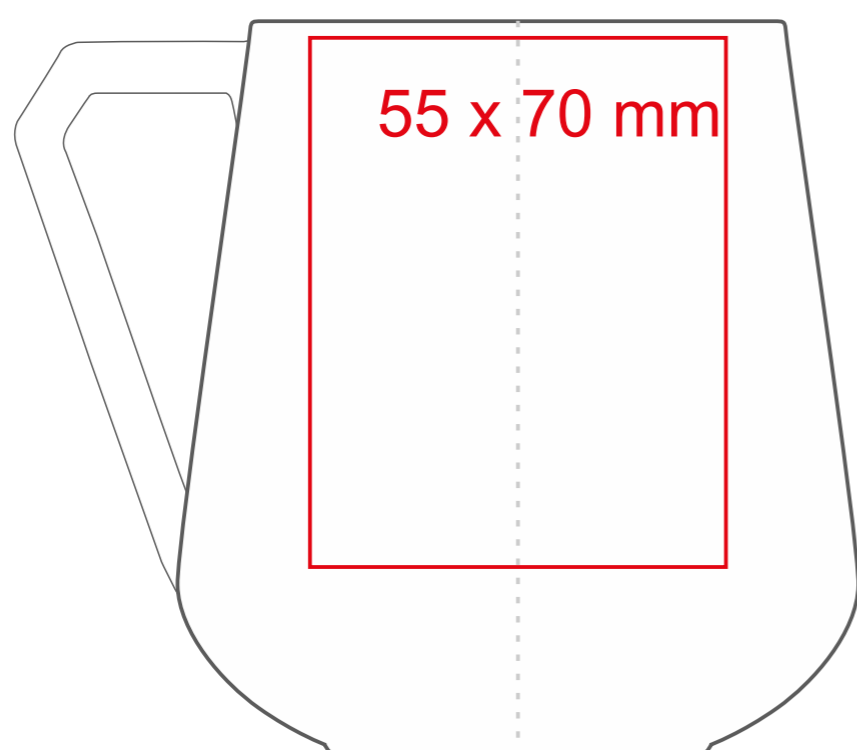

Aster

350 ml / h: 97 mm / Ø 75 mm

Nadruk na uchu	- 90 x 10 mm
Nadruk wewnątrz na ściance	- 40 x 20 mm
Nadruk wewnątrz na dnie	- Ø 30 mm
Nadruk od spodu	- Ø 30 mm

*W przypadku projektów dla kalkomanii wybiegających poza standardową powierzchnię nadruku prosimy o kontakt z działem handlowym.