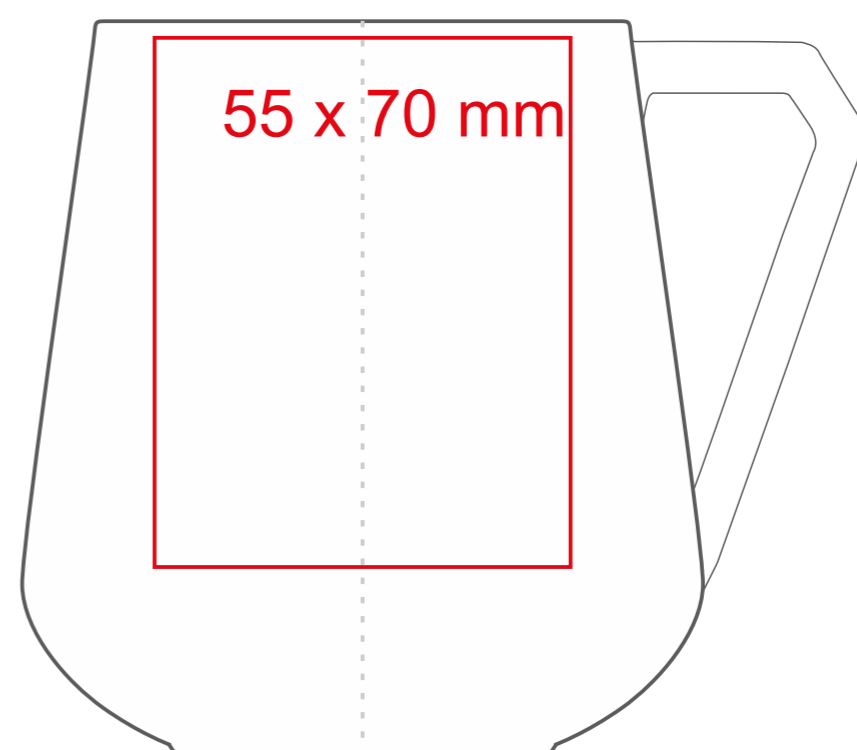

Aster

350 ml / h: 97 mm / Ø 75 mm

Nadruk na uchu	- 90 x 10 mm
Nadruk wewnątrz na ściance	- 40 x 20 mm
Nadruk wewnątrz na dnie	- Ø 30 mm
Nadruk od spodu	- Ø 30 mm

*W przypadku projektów dla kalkomanii wybiegających poza standardową powierzchnię nadruku prosimy o kontakt z działem handlowym.