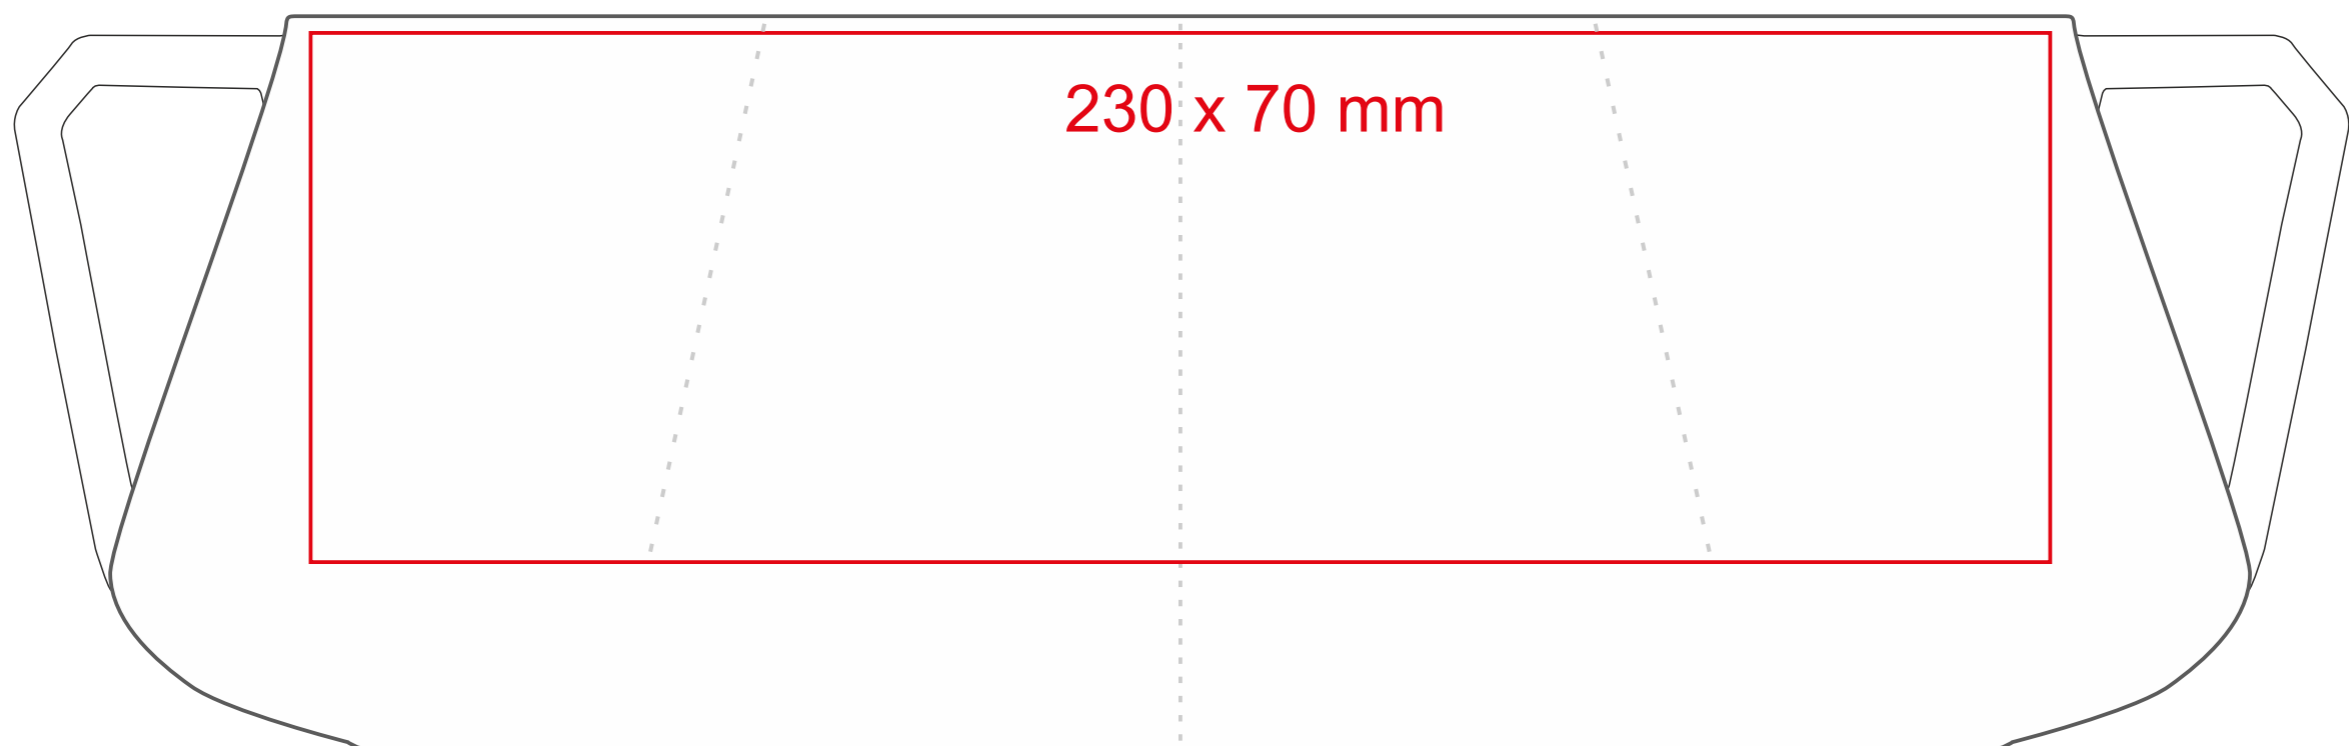

Aster

350 ml / h: 97 mm / Ø 75 mm

Nadruk na uchu	- 90 x 10 mm
Nadruk wewnątrz na ściance	- 40 x 20 mm
Nadruk wewnątrz na dnie	- Ø 30 mm
Nadruk od spodu	- Ø 30 mm

*W przypadku projektów dla kalkomanii wybiegających poza standardową powierzchnię nadruku prosimy o kontakt z działem handlowym.

legenda

- Nadruk kalkomania (Transfer Print)
- Piaskowanie (Sensitive Touch)